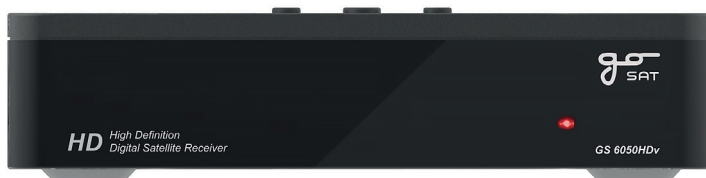

přijímač GoSAT GS6050HDv

TECHNICKÁ SPECIFIKACE

Prvním satelitní přijímač pracující v systému Viaccess Orca s certifikátem Skylink READY. O dekódování programů, kterých lze uložit až 6 000, se postará integrovaná karta Skylink pracující v systému Viaccess. Snadné naladění programů zajistí FastScan včetně vyhledávání Home TP na Astře 23,5°E a nově i na 19,2°E. Naladěné programy lze roztřídit do osmi favoritních skupin, kde lze upravit pořadí kanálů dle požadavku uživatele. Přijímač podporuje HBBTV v 1.5 a umožní tak sledovat další zajímavý obsah, jež některé TV stanice poskytují přes internet. Díky internetu lze používat také OTT funkce nebo přijímač ovládat přes mobilní telefon s operačním systémem Android. K dispozici jsou dvě aplikace – dálkové ovládání a programování časovače.

- HD přijímač s vestavěnou kartou Skylink v systému Viaccess
- 1 x vstup LNB (typ F), DiSEq 1.2 a USALS
- MPEG-2 MP @ ML, MP @ HL MPEG-4 / AVC MP @ L3, L4 HP @
- Vstupní frekvence 950MHz ~ 2150MHz
- Rozlišení 1080p, 1080i, 720p, 576p
- 6 000 televizních a rozhlasových kanálů
- Podpora HbbTV 1.5
- Skylink Fastscan s vyhledáváním nového domovského TP
- HDMI EDID, HDMI CEC
- SW upgrade přes USB, OTA a internet
- Funkce automatického vypnutí a spánku
- Funkce AD – zvukový popis pro neslyšící
- Uživatelsky příjemné, snadné a vícejazyčné menu OSD
- 1 x USB (2.0) rozhraní s PVR funkcí
- Podpora multimediálních souborů (závislé na kodeku)
- EPG (elektronický programový průvodce), Časovač
- Teletext (VBI, paměť 400 stran)
- Titulky (DVB / TXT), funkce rodičovského zámku, ZOOM, historie, hry
- Funkce OTT (RSS zprávy, počasí)
- HDMI & Analog Out (Jack 3.5), Ethernet, USB
- Ovládání přes mobilní telefon s Android