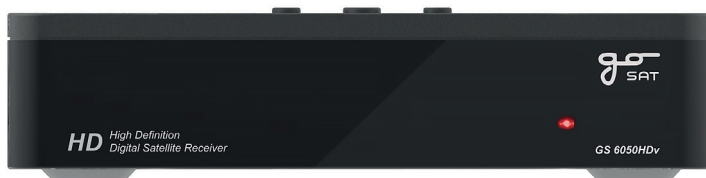

# přijímač GoSAT GS6050HDv

## TECHNICKÁ SPECIFIKACE

**Prvním satelitní přijímač pracující v systému Viaccess Orca s certifikátem Skylink READY. O dekódování programů, kterých lze uložit až 6 000, se postará integrovaná karta Skylink pracující v systému Viaccess. Snadné naladění programů zajistí FastScan včetně vyhledávání Home TP na Astře 23,5°E a nově i na 19,2°E. Naladěné programy lze roztřídit do osmi favoritních skupin, kde lze upravit pořadí kanálů dle požadavku uživatele. Přijímač podporuje HBBTV v 1.5 a umožní tak sledovat další zajímavý obsah, jež některé TV stanice poskytují přes internet. Díky internetu lze používat také OTT funkce nebo přijímač ovládat přes mobilní telefon s operačním systémem Android. K dispozici jsou dvě aplikace – dálkové ovládání a programování časovače.**

- HD přijímač s vestavěnou kartou Skylink v systému Viaccess
- 1 x vstup LNB (typ F), DiSEq 1.2 a USALS
- MPEG-2 MP @ ML, MP @ HL MPEG-4 / AVC MP @ L3, L4 HP @
- Vstupní frekvence 950MHz ~ 2150MHz
- Rozlišení 1080p, 1080i, 720p, 576p
- 6 000 televizních a rozhlasových kanálů
- Podpora HbbTV 1.5
- Skylink Fastscan s vyhledáváním nového domovského TP
- HDMI EDID, HDMI CEC
- SW upgrade přes USB, OTA a internet
- Funkce automatického vypnutí a spánku
- Funkce AD – zvukový popis pro neslyšící
- Uživatelsky příjemné, snadné a vícejazyčné menu OSD
- 1 x USB (2.0) rozhraní s PVR funkcí
- Podpora multimediálních souborů (závislé na kodeku)
- EPG (elektronický programový průvodce), Časovač
- Teletext (VBI, paměť 400 stran)
- Titulky (DVB / TXT), funkce rodičovského zámku, ZOOM, historie, hry
- Funkce OTT (RSS zprávy, počasí)
- HDMI & Analog Out (Jack 3.5), Ethernet, USB
- Ovládání přes mobilní telefon s Android